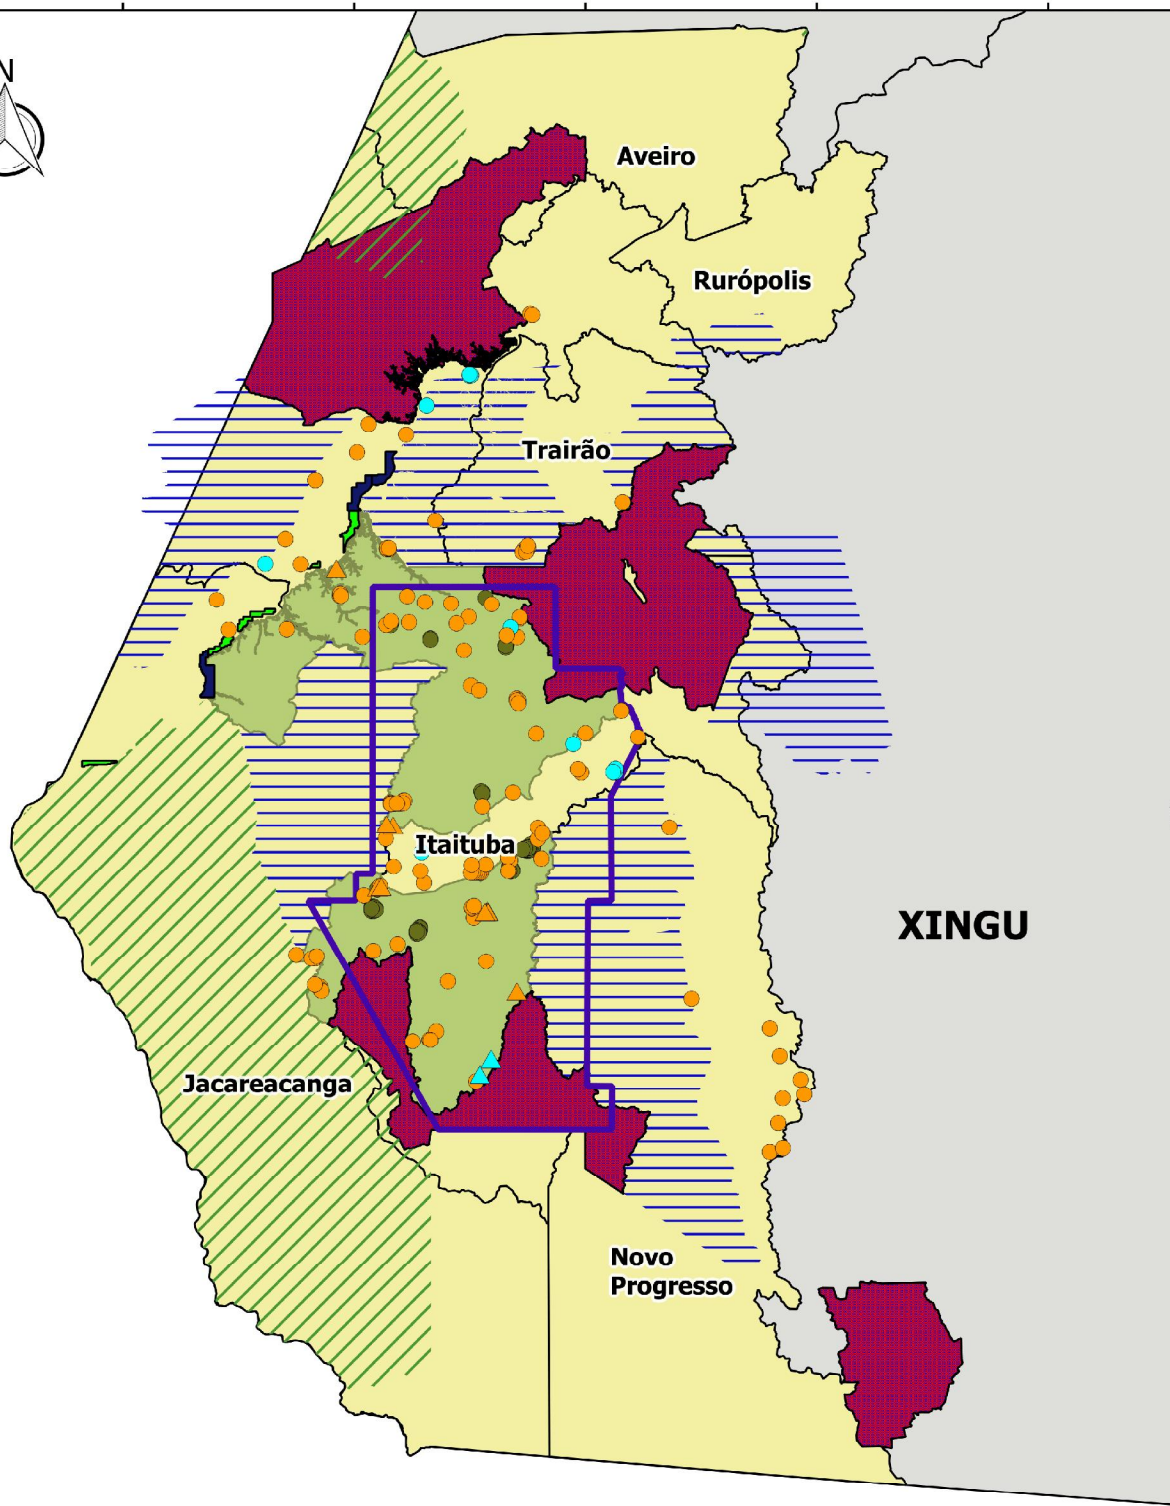

58°00'00"W 57°00'00"W 56°00'00"W 55°00'00"W 54°00'00"W

58°00'00"W 57°00'00"W 56°00'00"W 55°00'00"W 54°00'00"W

Território da Região de Integração do Tapajós

Legenda

- PLG's (SEMMA) [82]
 - PLG's (SEMAS) [8]
 - Área de Proteção Integral
 - APA Tapajós
 - Reserva Garimpeira Tapajós
 - ▨ Área de Uso Sustentável
 - ▨ Terra Indígena
 - Região de Integração do Tapajós
 - Regiões de Integração do Pará
 - Processos Cadastrados e Licenciados - Lavra (SEMAS) [3]
- Processos Cadastrados e Licenciados (SEMMA) [15]**
- ▲ Lavra Garimpeira [2]
 - ▲ Requerimento de Lavra Garimpeira [13]
- Processos CERM [160]**
- Lavra Garimpeira [16]
 - Requerimento de Lavra Garimpeira [144]

SEDEME

SECRETARIA DE ESTADO DE
DESENVOLVIMENTO ECONÔMICO,
MINERAÇÃO E ENERGIA