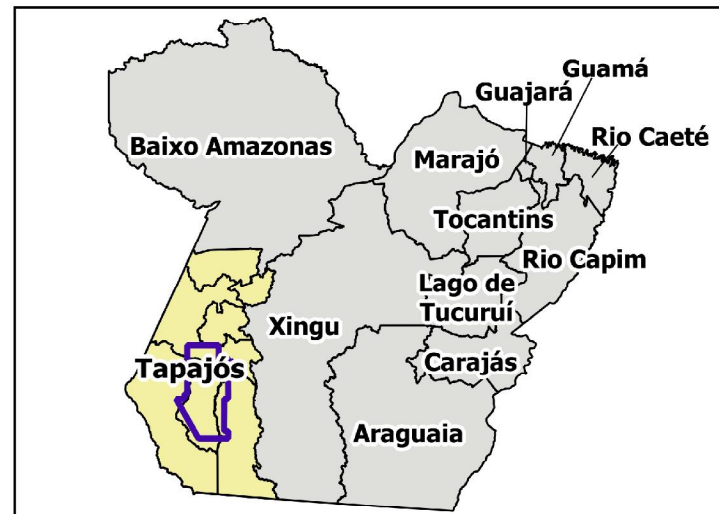

58°00'00"W 57°00'00"W 56°00'00"W 55°00'00"W 54°00'00"W

58°00'00"W 57°00'00"W 56°00'00"W 55°00'00"W 54°00'00"W

Território da Região de Integração do Tapajós

Legenda

- PLG's (SEMMA) [82]
 - PLG's (SEMAS) [8]
 - Área de Proteção Integral
 - APA Tapajós
 - Reserva Garimpeira Tapajós
 - ▨ Área de Uso Sustentável
 - ▨ Terra Indígena
 - Região de Integração do Tapajós
 - Regiões de Integração do Pará
 - Processos Cadastrados e Licenciados - Lavra (SEMAS) [3]
- Processos Cadastrados e Licenciados (SEMMA) [15]**
- ▲ Lavra Garimpeira [2]
 - ▲ Requerimento de Lavra Garimpeira [13]
- Processos CERM [160]**
- Lavra Garimpeira [16]
 - Requerimento de Lavra Garimpeira [144]