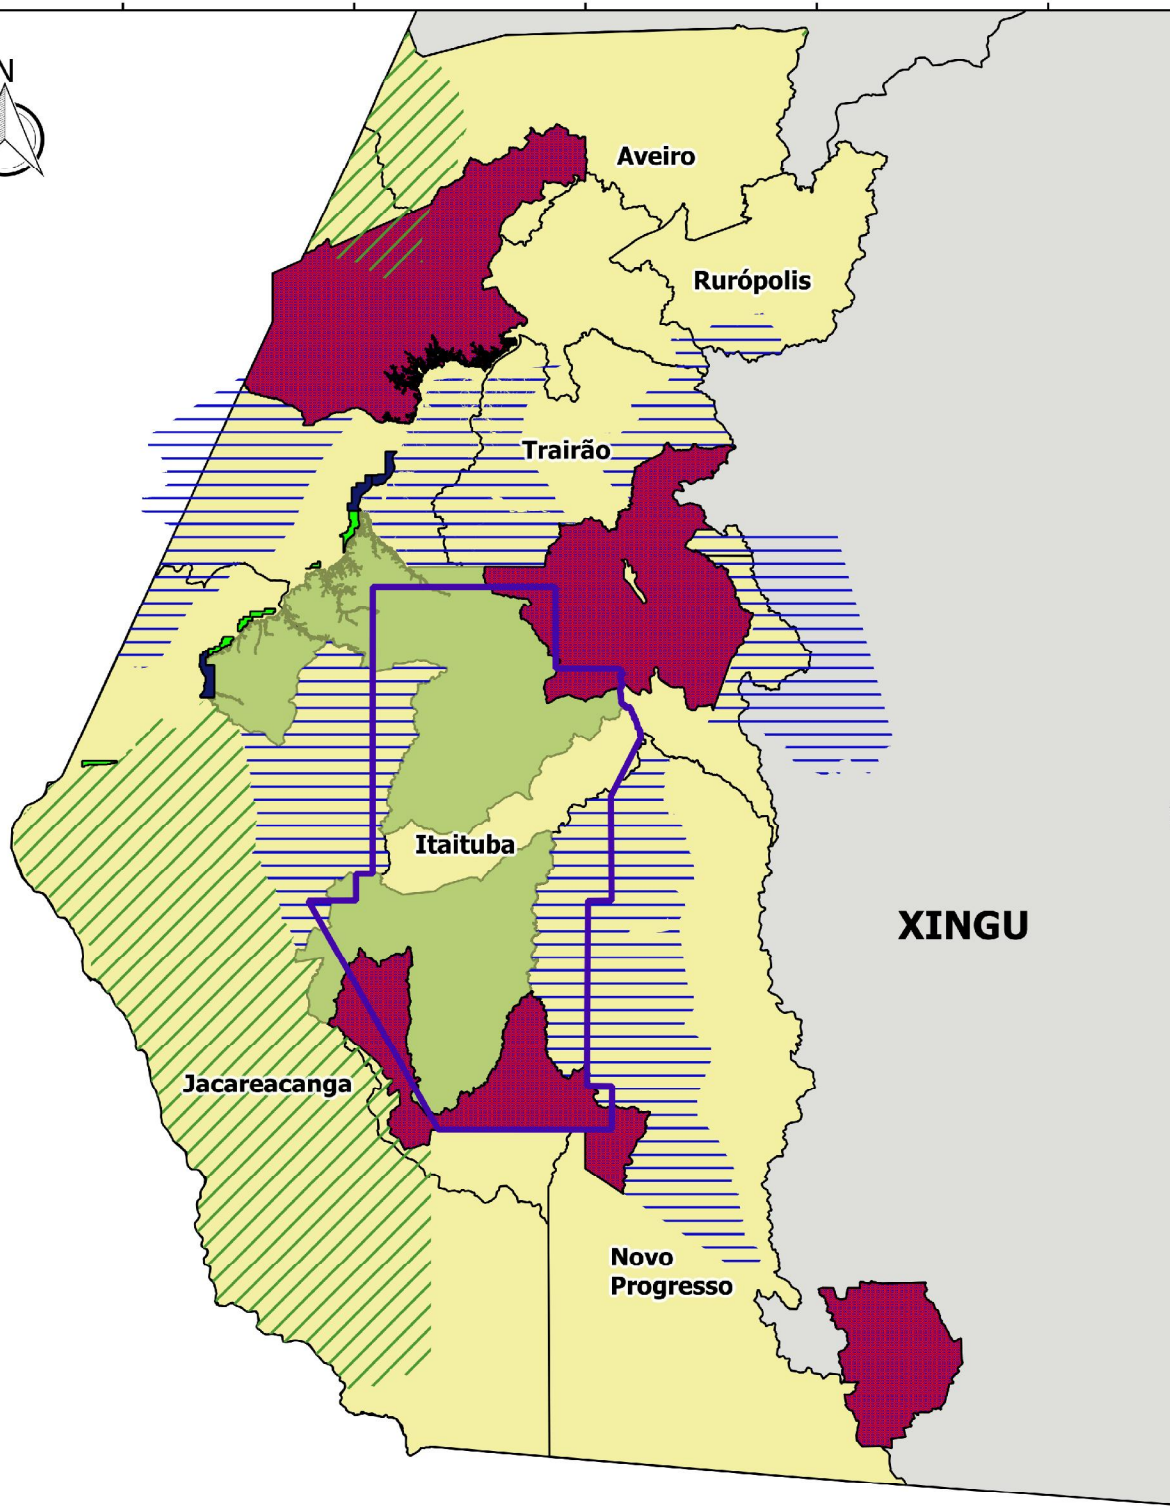

58°00'00"W 57°00'00"W 56°00'00"W 55°00'00"W 54°00'00"W

58°00'00"W 57°00'00"W 56°00'00"W 55°00'00"W 54°00'00"W

4°00'00"S
5°00'00"S
6°00'00"S
7°00'00"S
8°00'00"S
9°00'00"S

Território da Região de Integração do Tapajós

Legenda

-  PLG's (SEMAS) [8]
-  Área de Proteção Integral
-  APA Tapajós
-  Reserva Garimpeira Tapajós
-  Área de Uso Sustentável
-  Terra Indígena
-  Região de Integração do Tapajós
-  Regiões de Integração do Pará
-  Processos Cadastrados e Licenciados - Lavra (SEMAS) [3]